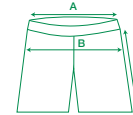

Maßtabelle

T-Shirt Herren Größe	S	M	L	XL	XXL
A 1/2 Brustumfang	47 - 49	50 - 52	53 - 55	56 - 58	59 - 61
B 1/2 Saumweite	44 - 46	47 - 49	50 - 52	53 - 55	56 - 58
C Länge	68 - 70	70 - 72	72 - 74	74 - 76	76 - 78
D Ärmellänge bis zur hinteren Mitte	43 - 45	45 - 47	47 - 49	49 - 51	51 - 53

Jacke Herren Größe	S	M	L	XL	XXL
A 1/2 Brustumfang	54 - 56	57 - 59	60 - 62	63 - 65	65 - 67
B 1/2 Saumweite	49 - 51	52 - 54	54 - 56	57 - 58	59 - 61
C Vorderlänge	68 - 70	71 - 73	74 - 76	77 - 79	79 - 81
D Ärmellänge bis zur hinteren Mitte	90 - 92	91 - 93	92 - 94	93 - 95	94 - 96

Lange Hose Herren Größe	S	M	L	XL	XXL
A 1/2 Bundumfang	37 - 39	39 - 41	41 - 43	43 - 45	45 - 47
B 1/2 Hüftumfang	53 - 55	55 - 57	57 - 59	59 - 61	61 - 63
C Innenbeinlänge	78 - 80	80 - 82	82 - 84	84 - 86	86 - 88

Kurze Hose Herren Größe	S	M	L	XL	XXL
A 1/2 Bundumfang	37 - 39	39 - 41	41 - 43	43 - 45	45 - 46
B 1/2 Hüftumfang	53 - 55	55 - 57	57 - 59	59 - 61	61 - 63
C Seitenlänge (ohne Bund)	38,5 - 39,5	39 - 40	39,5 - 40,5	40 - 41	40,5 - 41,5