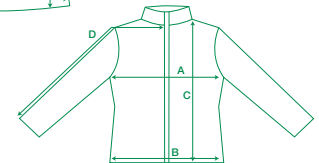

Lange Hose Damen Größe	XS	S	M	L	XL
A 1/2 Bundumfang	34,5 - 36,5	36,5 - 38,5	38,5 - 40,5	40,5 - 42,5	42,5 - 44,5
B 1/2 Hüftumfang	44 - 46	46 - 48	48 - 50	50 - 52	52 - 54
C Innenbeinlänge	74,5 - 76,5	75,5 - 77,5	77,5 - 79,5	79,5 - 81,5	80,5 - 82,5