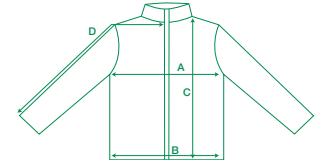

Maßtabelle

T-Shirt Herren Größe	S	M	L	XL	XXL
A 1/2 Brustumfang	47 - 49	50 - 52	53 - 55	56 - 58	59 - 61
B 1/2 Saumweite	44 - 46	47 - 49	50 - 52	53 - 55	56 - 58
C Länge	68 - 70	70 - 72	72 - 74	74 - 76	76 - 78
D Ärmellänge bis zur hinteren Mitte	43 - 45	45 - 47	47 - 49	49 - 51	51 - 53

Jacke Herren Größe	S	M	L	XL	XXL
A 1/2 Brustumfang	54 - 56	57 - 59	60 - 62	63 - 65	65 - 67
B 1/2 Saumweite	49 - 51	52 - 54	54 - 56	57 - 58	59 - 61
C Vorderlänge	68 - 70	71 - 73	74 - 76	77 - 79	79 - 81
D Ärmellänge bis zur hinteren Mitte	90 - 92	91 - 93	92 - 94	93 - 95	94 - 96

Lange Hose Herren Größe	S	M	L	XL	XXL
A 1/2 Bundumfang	37 - 39	39 - 41	41 - 43	43 - 45	45 - 47
B 1/2 Hüftumfang	53 - 55	55 - 57	57 - 59	59 - 61	61 - 63
C Innenbeinlänge	78 - 80	80 - 82	82 - 84	84 - 86	86 - 88