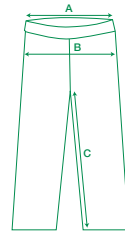

Maßtabelle

T-Shirt Herren Größe	S	M	L	XL	XXL
A 1/2 Brustumfang	47 - 49	50 - 52	53 - 55	56 - 58	59 - 61
B 1/2 Saumweite	44 - 46	47 - 49	50 - 52	53 - 55	56 - 58
C Länge	68 - 70	70 - 72	72 - 74	74 - 76	76 - 78
D Ärmellänge bis zur hinteren Mitte	43 - 45	45 - 47	47 - 49	49 - 51	51 - 53

Jacke Herren Größe	S	M	L	XL	XXL
A 1/2 Brustumfang	54 - 56	57 - 59	60 - 62	63 - 65	65 - 67
B 1/2 Saumweite	49 - 51	52 - 54	54 - 56	57 - 58	59 - 61
C Vorderlänge	68 - 70	71 - 73	74 - 76	77 - 79	79 - 81
D Ärmellänge bis zur hinteren Mitte	90 - 92	91 - 93	92 - 94	93 - 95	94 - 96

Lange Hose Herren Größe	S	M	L	XL	XXL
A 1/2 Bundumfang	37 - 39	39 - 41	41 - 43	43 - 45	45 - 47
B 1/2 Hüftumfang	53 - 55	55 - 57	57 - 59	59 - 61	61 - 63
C Innenbeinlänge	78 - 80	80 - 82	82 - 84	84 - 86	86 - 88

T-Shirt Damen Größe	XS	S	M	L	XL
A 1/2 Brustumfang	38 - 40	41 - 40	44 - 46	47 - 49	50 - 52
B 1/2 Saumweite	39 - 41	42 - 44	45 - 47	48 - 50	51 - 53
C Länge	60 - 62	62 - 64	64 - 66	66 - 68	68 - 70
D Ärmellänge bis zur hinteren Mitte	28 - 30	30 - 32	32 - 34	34 - 36	36 - 38