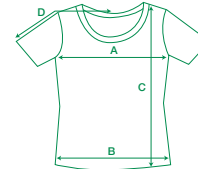

T-Shirt Damen Größe	XS	S	M	L	XL
A 1/2 Brustumfang	38 - 40	41 - 40	44 - 46	47 - 49	50 - 52
B 1/2 Saumweite	39 - 41	42 - 44	45 - 47	48 - 50	51 - 53
C Länge	60 - 62	62 - 64	64 - 66	66 - 68	68 - 70
D Ärmellänge bis zur hinteren Mitte	28 - 30	30 - 32	32 - 34	34 - 36	36 - 38

Jacke Damen Größe	XS	S	M	L	XL
A 1/2 Brustumfang	47,5 - 49,5	50,5 - 52,5	53,5 - 55,5	56,5 - 58,5	59,5 - 61,5
B 1/2 Saumweite	38 - 40	41 - 43	44 - 46	47 - 49	50 - 52
C Vorderlänge	64 - 66	66 - 68	68 - 70	70 - 72	72 - 74
D Ärmellänge bis zur hinteren Mitte	81,6 - 83,6	82,3 - 84,3	83 - 85	84,2 - 86,2	85,4 - 87,4