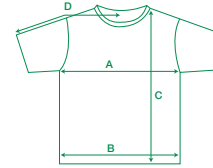

Maßtabelle

T-Shirt Herren Größe	S	M	L	XL	XXL
A 1/2 Brustumfang	47 - 49	50 - 52	53 - 55	56 - 58	59 - 61
B 1/2 Saumweite	44 - 46	47 - 49	50 - 52	53 - 55	56 - 58
C Länge	68 - 70	70 - 72	72 - 74	74 - 76	76 - 78
D Ärmellänge bis zur hinteren Mitte	43 - 45	45 - 47	47 - 49	49 - 51	51 - 53

Jacke Herren Größe	S	M	L	XL	XXL
A 1/2 Brustumfang	54 - 56	57 - 59	60 - 62	63 - 65	65 - 67
B 1/2 Saumweite	49 - 51	52 - 54	54 - 56	57 - 58	59 - 61
C Vorderlänge	68 - 70	71 - 73	74 - 76	77 - 79	79 - 81
D Ärmellänge bis zur hinteren Mitte	90 - 92	91 - 93	92 - 94	93 - 95	94 - 96

Lange Hose Herren Größe	S	M	L	XL	XXL
A 1/2 Bundumfang	37 - 39	39 - 41	41 - 43	43 - 45	45 - 47
B 1/2 Hüftumfang	53 - 55	55 - 57	57 - 59	59 - 61	61 - 63
C Innenbeinlänge	78 - 80	80 - 82	82 - 84	84 - 86	86 - 88